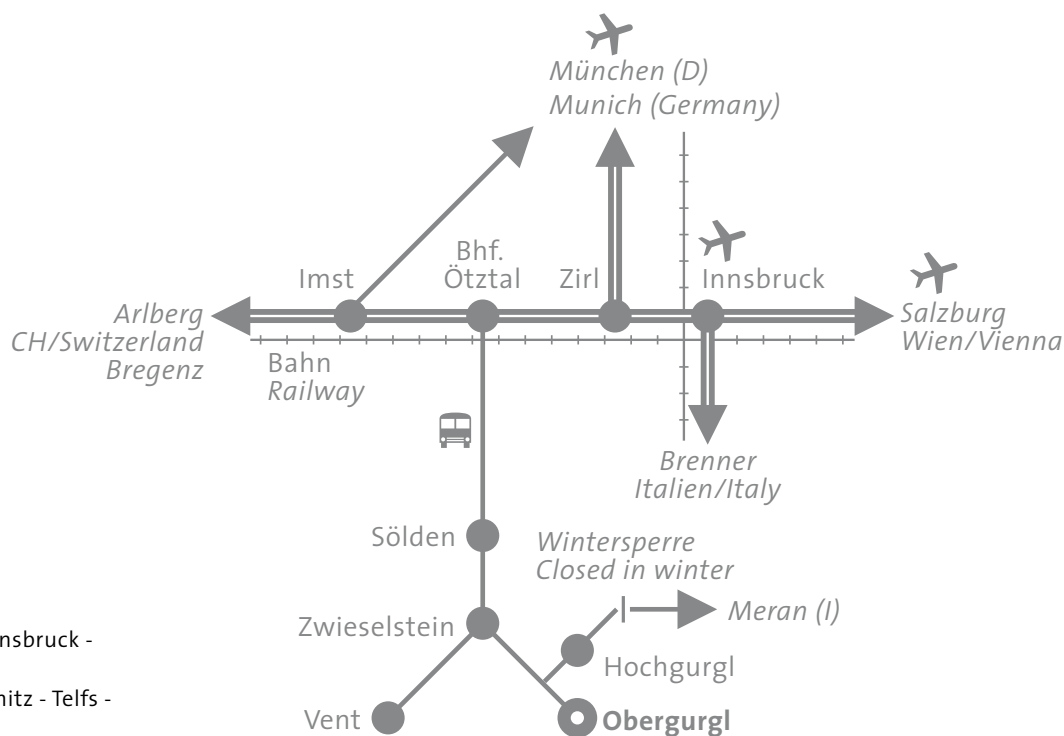

Anreise Journey

per Auto:

by car:

München - Kufstein (A12) - Innsbruck - Ötztal - Obergurgl
 München - Garmisch - Scharnitz - Telfs - Ötztal - Obergurgl
 Kempten - Füssen - Reutte - Fernpaß - Imst - Ötztal - Obergurgl
 Zürich - Arlberg - Landeck (A12) - Imst - Ötztal - Obergurgl
 Salzburg - Kufstein (A12) - Innsbruck - Ötztal - Obergurgl

per Bahn:

by train:

Bahn nach Innsbruck oder Ötztal-Bahnhof
 Train to Innsbruck or Ötztal Station
 Bus von Innsbruck (4 x täglich) oder Ötztal-Bahnhof (8 x täglich) nach Obergurgl
 Bus from Innsbruck (4 x per day) or Ötztal Station (8 x per day) to Obergurgl
 (Busse/Buses: www.vvt.at)

per Flugzeug:

by plane:

Flug bis/Flight to Innsbruck, München, Salzburg oder/or Zürich;
 Zug bis Ötztal-Bahnhof oder Innsbruck;
 Train to Ötztal Station or Innsbruck
 Bus nach/Bus to Obergurgl.
 (Busse/Buses: www.vvt.at)